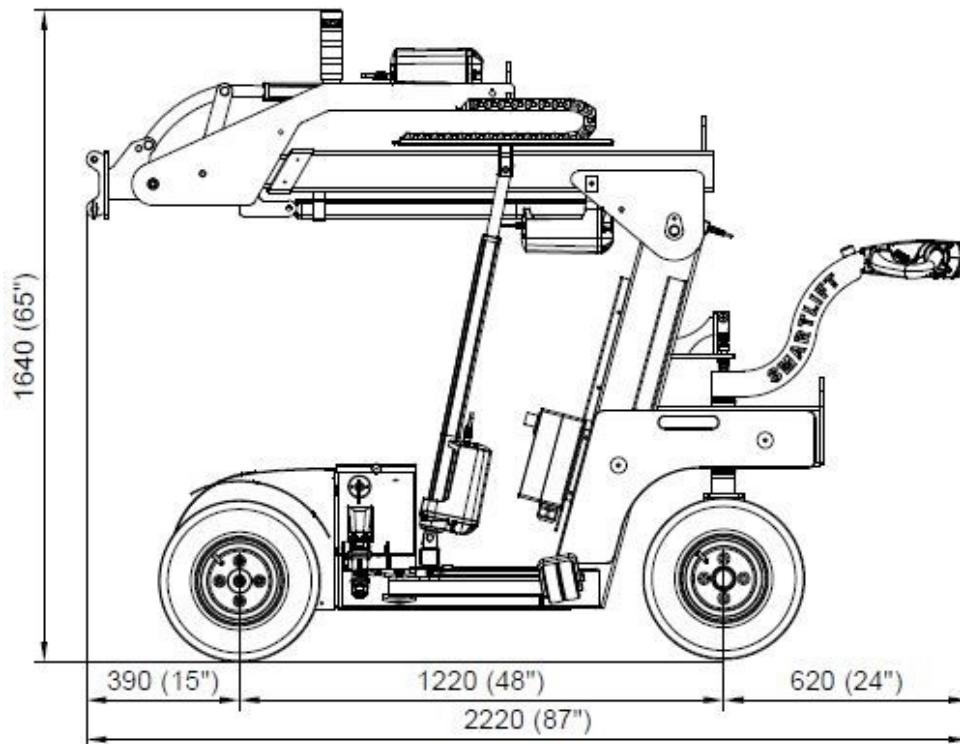

SLI409 INDUSTRY

Tekniske specifikationer

Løftekapacitet arm ind/ud	430/350kg
Løftehøjde	2750mm
Udskud af arm	600mm
Kip af åg	53° tilbage / 131° frem
Side-forskydning	100mm
Ladestrøm	230V / 110V
Opladningstid	Ca. 10 timer
Driftstid pr. opladning	Op til 10 timer
Forhjulstræk	1500W
Bredde	820mm
Egenvægt	660kg