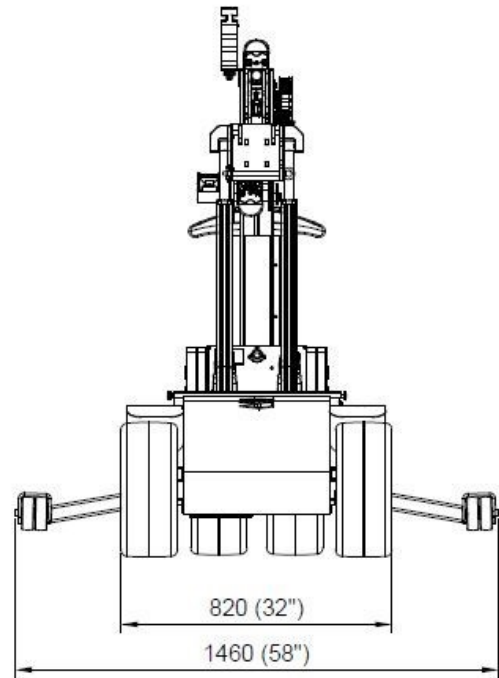

SLI409 INDUSTRY

Tekniske specifikationer

Løftekapacitet arm ind/ud	430/350kg
Løftehøjde	2750mm
Udskud af arm	600mm
Kip af åg	53° tilbage / 131° frem
Side-forskydning	100mm
Ladestrøm	230V / 110V
Opladningstid	Ca. 10 timer
Driftstid pr. opladning	Op til 10 timer
Forhjulstræk	1500W
Bredde	820mm
Egenvægt	660kg